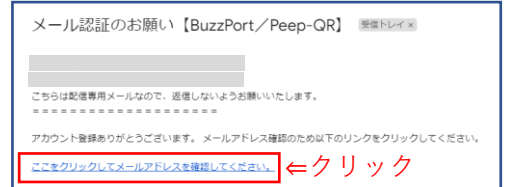

無料ご招待 取扱説明書

ご利用ありがとうございます。

初回 管理者アカウント 登録手順

PeeP-QR pageにアクセス <https://buzz-port.com>

③ ※「前後」に空白が挿入していないように!

←今後表示する社店名を入力
←確認できるメールアドレスを入力
今後ログインする際のIDとなります
←ログインパスワードを入力
今後ログインする際のパスワード

ご入力時の注意：コピペ等の入力の場合
「前後」に空白が挿入している場合
下部の登録ボタンが青色に変わらず
登録が出来ませんのでご注意ください。

登録キーを入力
登録キーはご契約時に発行された32桁
※初回設定時のみ必要な「登録キー」になります。

④ ご利用規約を確認下さい。

確認後クリック

⑤ 登録メールアドレスの受信トレイ確認
※迷惑メールトレイや他振分に御注意確認をお願い致します。

←クリック

⑥ 初回アクセス画面

登録キーを紛失又は不明の場合
peep-qr@wake-f.comへ
契約者名・ご住所をご通知下さい。
セキュリティ上その後通話連絡の上
再発行となります。