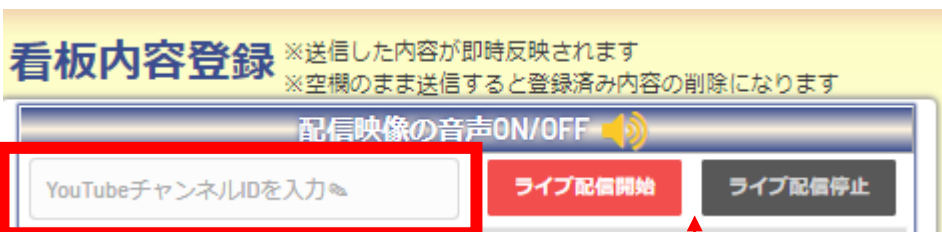

~~https://youtu.be/WkV5Cmagg5IA~~

／後をコピー貼付け入力⇒ 動画配信登録

③ YouTube動画プレイリスト

プレイリストを制作 <https://support.google.com/youtube/answer/57792?hl=ja&co=GENIE.Platform%3DAndroid>

①②③ 各登録を行う事で「動画切替スイッチ」で簡単切替が可能です。

背景 & フレーズ変更/入力方法

表示文字を入力 ⇒ 登録

スライドショー機能

①をクリックデバイスより選び
左側に画像を確認後「変更」をクリック

全体背景 (バックグラウンド)

②をクリックデバイスより選び
左側に画像を確認後「変更」をクリック

フレーズ背景 (枠内バックグラウンド)

③をクリックデバイスより選び
左側に画像を確認後「変更」をクリック

ライブ配信（入力）（開始）（停止）方法

無料でご利用頂けます

※更に簡単バージョンアップのご用意も御座いますので
ご希望の場合担当店へお問い合わせ下さい。

ID入力後開始 / 停止

YouTube ライブ配信手順

1. Googleアカウントにログイン
2. YouTube右上「カメラマーク(作成)」をクリックし「ライブ配信」を選択
3. 配信メニューの「ウェブカメラ」を選択
4. ライブ配信の詳細、チャットや配信の公開設定を選択
5. 設定内容を確認し「ライブ配信を開始」をクリックして配信開始